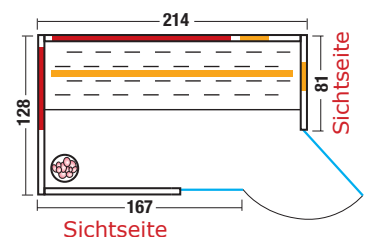

TrioSol Sera

Infrarotkabine mit Flächenheizung,
4 VITALlight-ABC-Strahler und Salzverdampfer

Art. Nr.: 390160

Heizelemente:		3 Flächenheizungselemente, 4 VITALlight-ABC-Strahler
Infrasteam-Verdampfer mit Sole-Therme-Pur:		Salzverdampfer für Infrarotkabine
Leistung	Heizelemente:	- 3x Flächenheizungselemente: gesamt ca. 1050 W - 2x Infrarot-ABC-Strahler im VITALcorner: 2 x 350 W, 230 V - 2x Infrarot-ABC-Strahler unter der Sitzbank: 2 x 500 W, 230 V (regelbar über eine eigene Fernbedienung)
	Verdampfer:	750 W / 230 V
Elektroanschlüsse:		steckerfertig vormontiert
Steuerung	Heizelemente:	- Flächenheizungselemente und VITALlight Strahler im VITALcorner sind dimmbar und digital von Innen regelbar. - VITALlight-Strahler unter der Sitzbank per Fernbedienung regelbar.
	Verdampfer:	stufenlose Intensitätsregelung
Farblichttherapie:		LED-Farblicht mit Fernbedienung
Glaselemente	Türe:	8 mm ESG mit klarem Glas , b x h = 625 x 1920 mm
	Fenster:	b x h = 555 x 1940 mm
Wandelemente:		Mehrschichtbauweise, doppelwandig, vorgefertigt
Material	Außen:	Profilbretter Espe (15 mm), alle Leisten in Espe, Sichtseiten siehe Skizze
	Innen:	Profilbretter Espe (15 mm), alle Leisten in Espe
Sitzbank:		1 Sitzbank, Holzart: Espe
Boden:		PVC-Bodenmatte
Musik:		Audiosystem mit Bluetooth, Fernbedienung und Lautsprecher
Technische Prüfnormen:		CE
Kabinenmaße	Außen:	b x t x h = 2138 x 1280 x 2030 mm
Verpackung	Maße:	l x b x h = ca. 2020 x 1440 x 750 mm
	Gewicht:	ca. 350 kg
		einzelne Wandelemente liegend auf einer Einwegpalette mit Holzrahmen und Folie geschützt
Infrarotbereich:		Infrarot A: 18 %, Infrarot B: 56 %, Infrarot C: 26 %
Kapazität:		4-Personen

- 
Flächenheizung FH
- 
VITALlight InfraRed Strahler Infrarot A, B, C
- 
Wadenstrahler dimmbar
- 
LED-Farblicht
- 
Triocontrol 2
- 
4 Personen
- 
Intensität- und Zonenregelung
- 
Salzverdampfer Sole-Therme
- 
Audiosystem mit Bluetooth, Fernbedienung und Lautsprecher