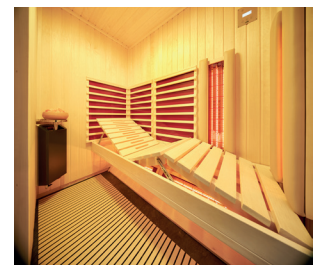

TrioSol Sera

Infrarotkabine mit Flächenheizung,
4 VITALlight-ABC-Strahler und Salzverdampfer

Art. Nr.: 390160

Heizelemente:		3 Flächenheizungselemente, 4 VITALlight-ABC-Strahler
Infrasteam-Verdampfer mit Sole-Therme-Pur:		Salzverdampfer für Infrarotkabine
Leistung	Heizelemente:	- 3x Flächenheizungselemente: gesamt ca. 1050 W - 2x Infrarot-ABC-Strahler im VITALcorner: 2 x 350 W, 230 V - 2x Infrarot-ABC-Strahler unter der Sitzbank: 2 x 500 W, 230 V (regelbar über eine eigene Fernbedienung)
	Verdampfer:	750 W / 230 V
Elektroanschlüsse:		steckerfertig vormontiert
Steuerung	Heizelemente:	- Flächenheizungselemente und VITALlight Strahler im VITALcorner sind dimmbar und digital von Innen regelbar. - VITALlight-Strahler unter der Sitzbank per Fernbedienung regelbar.
	Verdampfer:	stufenlose Intensitätsregelung
Farblichttherapie:		LED-Farblicht mit Fernbedienung
Glaselemente	Türe:	8 mm ESG mit klarem Glas , b x h = 625 x 1920 mm
	Fenster:	b x h = 555 x 1940 mm
Wandelemente:		Mehrschichtbauweise, doppelwandig, vorgefertigt
Material	Außen:	Profilbretter Espe (15 mm), alle Leisten in Espe, Sichtseiten siehe Skizze
	Innen:	Profilbretter Espe (15 mm), alle Leisten in Espe
Sitzbank:		1 Sitzbank, Holzart: Espe
Boden:		PVC-Bodenmatte
Musik:		Audiosystem mit Bluetooth, Fernbedienung und Lautsprecher
Technische Prüfnormen:		CE
Kabinenmaße	Außen:	b x t x h = 2138 x 1280 x 2030 mm
Verpackung	Maße:	l x b x h = ca. 2020 x 1440 x 750 mm
	Gewicht:	ca. 350 kg
		einzelne Wandelemente liegend auf einer Einwegpalette mit Holzrahmen und Folie geschützt
Infrarotbereich:		Infrarot A: 18 %, Infrarot B: 56 %, Infrarot C: 26 %
Kapazität:		4-Personen

- 
Flächenheizung FH
- 
VITALlight InfraRed Strahler Infrarot A, B, C
- 
Wadenstrahler dimmbar
- 
LED-Farblicht
- 
Triocontrol 2
- 
4 Personen
- 
Intensität- und Zonenregelung
- 
Salzverdampfer Sole-Therme
- 
Audiosystem mit Bluetooth, Fernbedienung und Lautsprecher