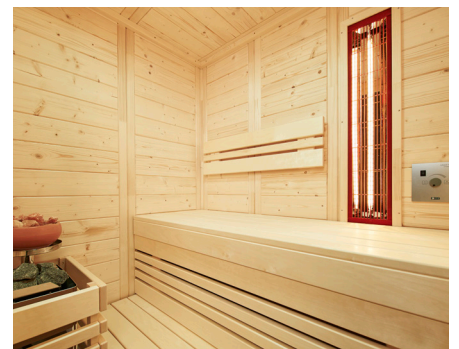

# VITALIS 148 COMPLETE - Set

Art. Nr.: 391088

Infrarot-Sauna-Kombination mit integriertem VITALlight-Infrarot-ABC-Strahler, kompaktem Verdampferofen (230 V) und Sole-Therme Salzverdampfer.

#### Sauna:

- 40 mm massive Blockbohlen aus nordischer Fichte in Wand und Decke
- vorgefertigte Elemente in flächenbündiger Kassettenbauweise
- Eck- und Verbindungspfeile verleimt
- Inneneinrichtung **Norma** aus Espe

Sitzbänke aus Espe, obere Bank b = 52 cm, untere Bank b = 33 cm

LED-Farblicht Sion 1

1 Rückenlehne, Zwischenbankverkleidung, Ofenschutzgitter, Fußrost

Glastür: 1886 x 550 x 8 mm, klar ohne Schwelle, beidseitig verwendbar