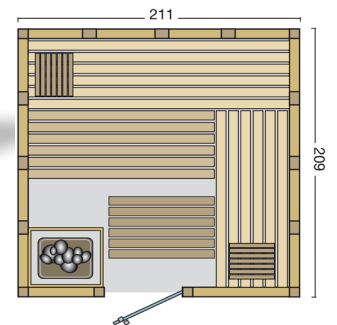

# URBAN

Massivholzsauna in nordischer Fichte

Standardgrößen:

Die massive Blockbohlensauna Urban in flächenbündiger Bauweise wird aus nordischer Fichte gefertigt. Die Varianten mit Eckeinstieg werden serienmäßig mit einem großen Glasfenster geliefert.

Massivholzsauna aus 40 mm nordische Fichte in flächenbündiger Kassettenbauweise

Inneneinrichtung Norma aus Espe, 3 Liegen (58 cm breit)

2 Rückenlehnen, Zwischenbankverkleidung, Ofenschutzgitter, Fußrost, 2 Kopfstützen

Moderner Eckblendschirm mit Saunalampe

Ganzglastür: 1886 x 550 x 8 mm, klar, ohne Schwelle

Fensterelement: 1815 x 360 x 8 mm (bei Eckversion)

Türgriff außen aus Edelstahl, innen aus Buche

Art. Nr.:	Typ	B x T x H
391036	Urban gerade	211 x 164 x 200 cm
391037	Urban gerade	211 x 209 x 200 cm
391033	Urban Ecke mit Fensterelement	209 x 209 x 200 cm
391038	Urban Ecke mit Fensterelement	228 x 209 x 200 cm