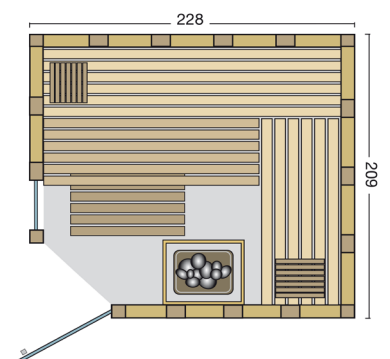

# URBAN

Massivholzsauna in nordischer Fichte

Standardgrößen:

Die massive Blockbohlensauna Urban in flächenbündiger Bauweise wird aus nordischer Fichte gefertigt. Die Varianten mit Eckeinstieg werden serienmäßig mit einem großen Glasfenster geliefert.

Massivholzsauna aus 40 mm nordische Fichte in flächenbündiger Kassettenbauweise

Inneneinrichtung Norma aus Espe, 3 Liegen (58 cm breit)

2 Rückenlehnen, Zwischenbankverkleidung, Ofenschutzgitter, Fußrost, 2 Kopfstützen

Moderner Eckblendschirm mit Saunalampe

Ganzglastür: 1886 x 550 x 8 mm, klar, ohne Schwelle

Fensterelement: 1815 x 360 x 8 mm (bei Eckversion)

Türgriff außen aus Edelstahl, innen aus Buche

Art. Nr.:	Typ	B x T x H
391036	Urban gerade	211 x 164 x 200 cm
391037	Urban gerade	211 x 209 x 200 cm
391033	Urban Ecke mit Fensterelement	209 x 209 x 200 cm
391038	Urban Ecke mit Fensterelement	228 x 209 x 200 cm