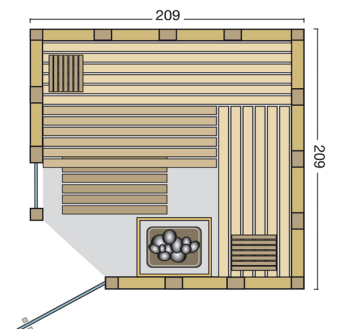

# URBAN

Massivholzsauna in nordischer Fichte

Standardgrößen:

Die massive Blockbohlensauna Urban in flächenbündiger Bauweise wird aus nordischer Fichte gefertigt. Die Varianten mit Eckeinstieg werden serienmäßig mit einem großen Glasfenster geliefert.

Massivholzsauna aus 40 mm nordische Fichte in flächenbündiger Kassettenbauweise

Inneneinrichtung Norma aus Espe, 3 Liegen (58 cm breit)

2 Rückenlehnen, Zwischenbankverkleidung, Ofenschutzgitter, Fußrost, 2 Kopfstützen

Moderner Eckblendschirm mit Saunalampe

Ganzglastür: 1886 x 550 x 8 mm, klar, ohne Schwelle

Fensterelement: 1815 x 360 x 8 mm (bei Eckversion)

Türgriff außen aus Edelstahl, innen aus Buche

Art. Nr.:	Typ	B x T x H
391036	Urban gerade	211 x 164 x 200 cm
391037	Urban gerade	211 x 209 x 200 cm
391033	Urban Ecke mit Fensterelement	209 x 209 x 200 cm
391038	Urban Ecke mit Fensterelement	228 x 209 x 200 cm