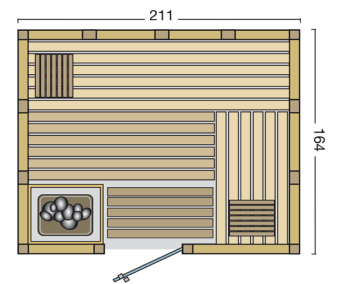

# URBAN

Massivholzsauna in nordischer Fichte

Standardgrößen:

Die massive Blockbohlensauna Urban in flächenbündiger Bauweise wird aus nordischer Fichte gefertigt. Die Varianten mit Eckeinstieg werden serienmäßig mit einem großen Glasfenster geliefert.

Massivholzsauna aus 40 mm nordische Fichte in flächenbündiger Kassettenbauweise

Inneneinrichtung Norma aus Espe, 3 Liegen (58 cm breit)

2 Rückenlehnen, Zwischenbankverkleidung, Ofenschutzgitter, Fußrost, 2 Kopfstützen

Moderner Eckblendschirm mit Saunalampe

Ganzglastür: 1886 x 550 x 8 mm, klar, ohne Schwelle

Fensterelement: 1815 x 360 x 8 mm (bei Eckversion)

Türgriff außen aus Edelstahl, innen aus Buche

Art. Nr.:	Typ	B x T x H
391036	Urban gerade	211 x 164 x 200 cm
391037	Urban gerade	211 x 209 x 200 cm
391033	Urban Ecke mit Fensterelement	209 x 209 x 200 cm
391038	Urban Ecke mit Fensterelement	228 x 209 x 200 cm