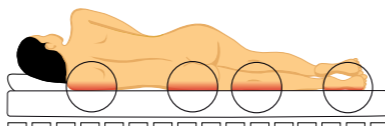

Verspannungen im Schulterbereich?

Die neue entwickelte **Komfort-Schulterzone** des RELAX 2000 Schlafsystems gewährleistet noch entspannteres Schlafen. Mit einer optimierten Einsinktiefe von zusätzlich 50 mm wird die Wirbelsäule noch besser entlastet und wirkt so nachhaltig gegen Verspannungen im Schulterbereich. Seitenschläfer wissen die neue Komfort-Schulterzone des RELAX 2000 Schlafsystems besonders zu schätzen.

- ✓ ideale für Seitenschläfer
- ✓ 50 mm zusätzliche Einsinktiefe
- ✓ ohne Metall
- ✓ mehr Komfort

Schlafen Sie gesund?

Neben der Schlafdauer ist die Schlafqualität von entscheidender Bedeutung für einen tiefen, erholsamen Schlaf. Wer sich morgens gerädert fühlt, obwohl er genug geschlafen hat, oder mit Rückenschmerzen und verspanntem Nacken aufwacht, sollte seine Schlafstätte genauer unter die Lupe nehmen. Eine natürliche Schlafumgebung ermöglicht dem Körper während der Nacht die benötigte Entspannung.

ZU WEICH

Die Wirbelsäule hängt durch, die Bandscheiben verkanten.

PERFEKTE KÖRPERANPASSUNG

Die Wirbelsäule bildet eine Gerade, die Bandscheiben können sich wieder optimal mit Flüssigkeit füllen.

ZU HART

Führt zu Fehlstellungen und Blockierung der Wirbelkörper.