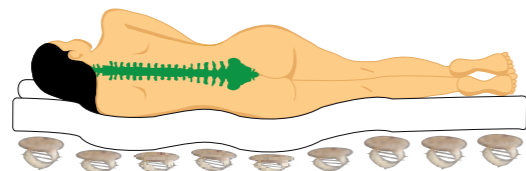

Verspannungen im Schulterbereich?

Die neue entwickelte **Komfort-Schulterzone** des RELAX 2000 Schlafsystems gewährleistet noch entspannteres Schlafen. Mit einer optimierten Einsinktiefe von zusätzlich 50 mm wird die Wirbelsäule noch besser entlastet und wirkt so nachhaltig gegen Verspannungen im Schulterbereich. Seitenschläfer wissen die neue Komfort-Schulterzone des RELAX 2000 Schlafsystems besonders zu schätzen.

- ✓ ideale für Seitenschläfer
- ✓ 50 mm zusätzliche Einsinktiefe
- ✓ ohne Metall
- ✓ mehr Komfort

Schlafen Sie gesund?

Neben der Schlafdauer ist die Schlafqualität von entscheidender Bedeutung für einen tiefen, erholsamen Schlaf. Wer sich morgens gerädert fühlt, obwohl er genug geschlafen hat, oder mit Rückenschmerzen und verspanntem Nacken aufwacht, sollte seine Schlafstätte genauer unter die Lupe nehmen. Eine natürliche Schlafumgebung ermöglicht dem Körper während der Nacht die benötigte Entspannung.

ZU WEICH

Die Wirbelsäule hängt durch, die Bandscheiben verkanten.

PERFEKTE KÖRPERANPASSUNG

Die Wirbelsäule bildet eine Gerade, die Bandscheiben können sich wieder optimal mit Flüssigkeit füllen.

ZU HART

Führt zu Fehlstellungen und Blockierung der Wirbelkörper.

Die Zirbe bringt Erholung im Schlaf

Geprüft & bestätigt

Die hohen ergonomischen Ansprüche des Relax 2000 wurden auch durch eine Empfehlung der Interessengemeinschaft der Rückenschullehrer e.V. (IGR) bestätigt, die das System als „rundum empfehlenswert“ beurteilen. Nicht zuletzt sprechen auch 170.000 zufriedene Kunden für sich.