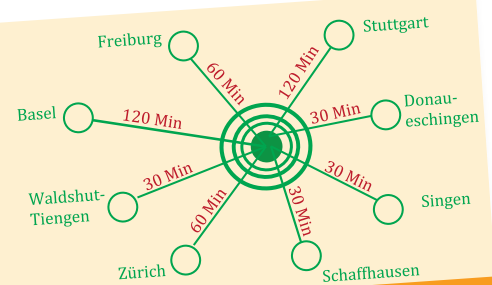

KÜCHEN • GESUND SCHLAFEN • SAUNA

Simone und Wolfram Bernhart

Ihre kompetenten Partner
in Sachen „gesunder Schlaf“

SO FINDEN SIE ZU UNS

Im Breitenfeld 5
79848 Bonndorf
Tel. 07703 9336996
info@holz-harmonie.de
www.holz-harmonie.de